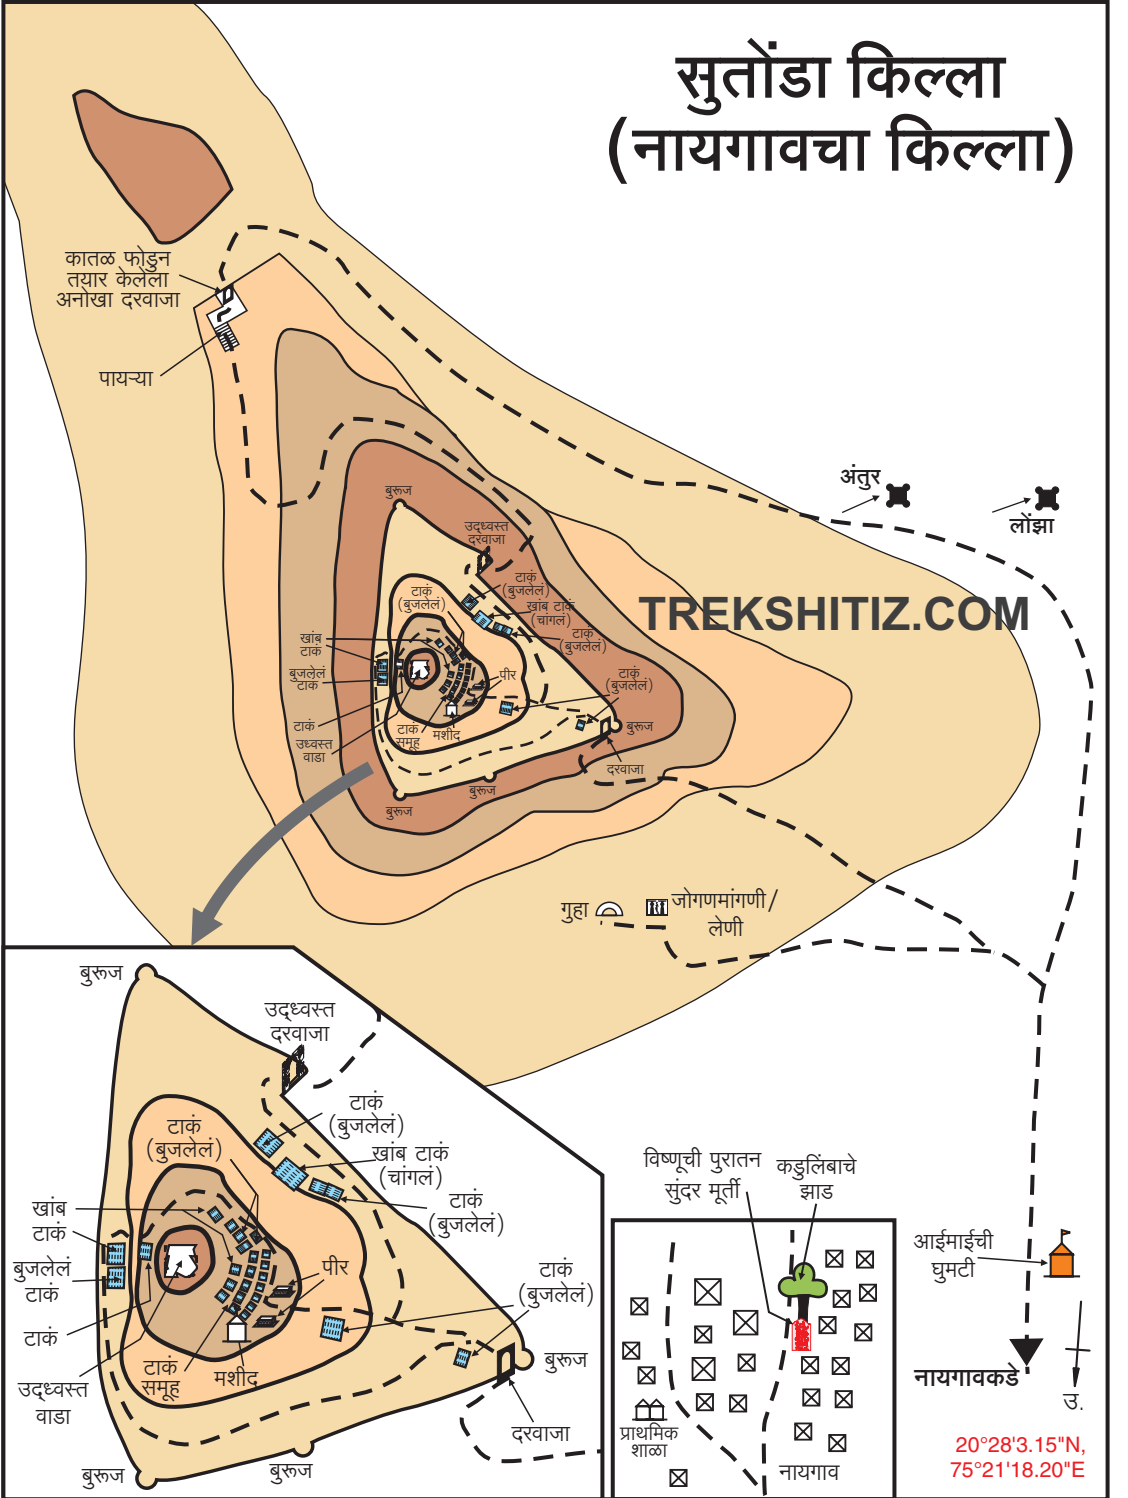

# सुतोंडा किल्ला (नायगावचा किल्ला)

सदर नकाशा हा महेंद्र गोवेकर या नावाने 'नकाशातून दुर्गभ्रमंती' या पुस्तकासाठी कॉपीराईट आहे. हा नकाशा पुनःप्रकाशित करण्यासाठी परवानगी घेणे आवश्यक आहे. तसेच या नकाशावरील 'TREKSHITIZ.COM' हे नाव काढणे किंवा त्या जागी स्वतःचे नाव टाकून प्रकाशित करणे, हा गुन्हा आहे.